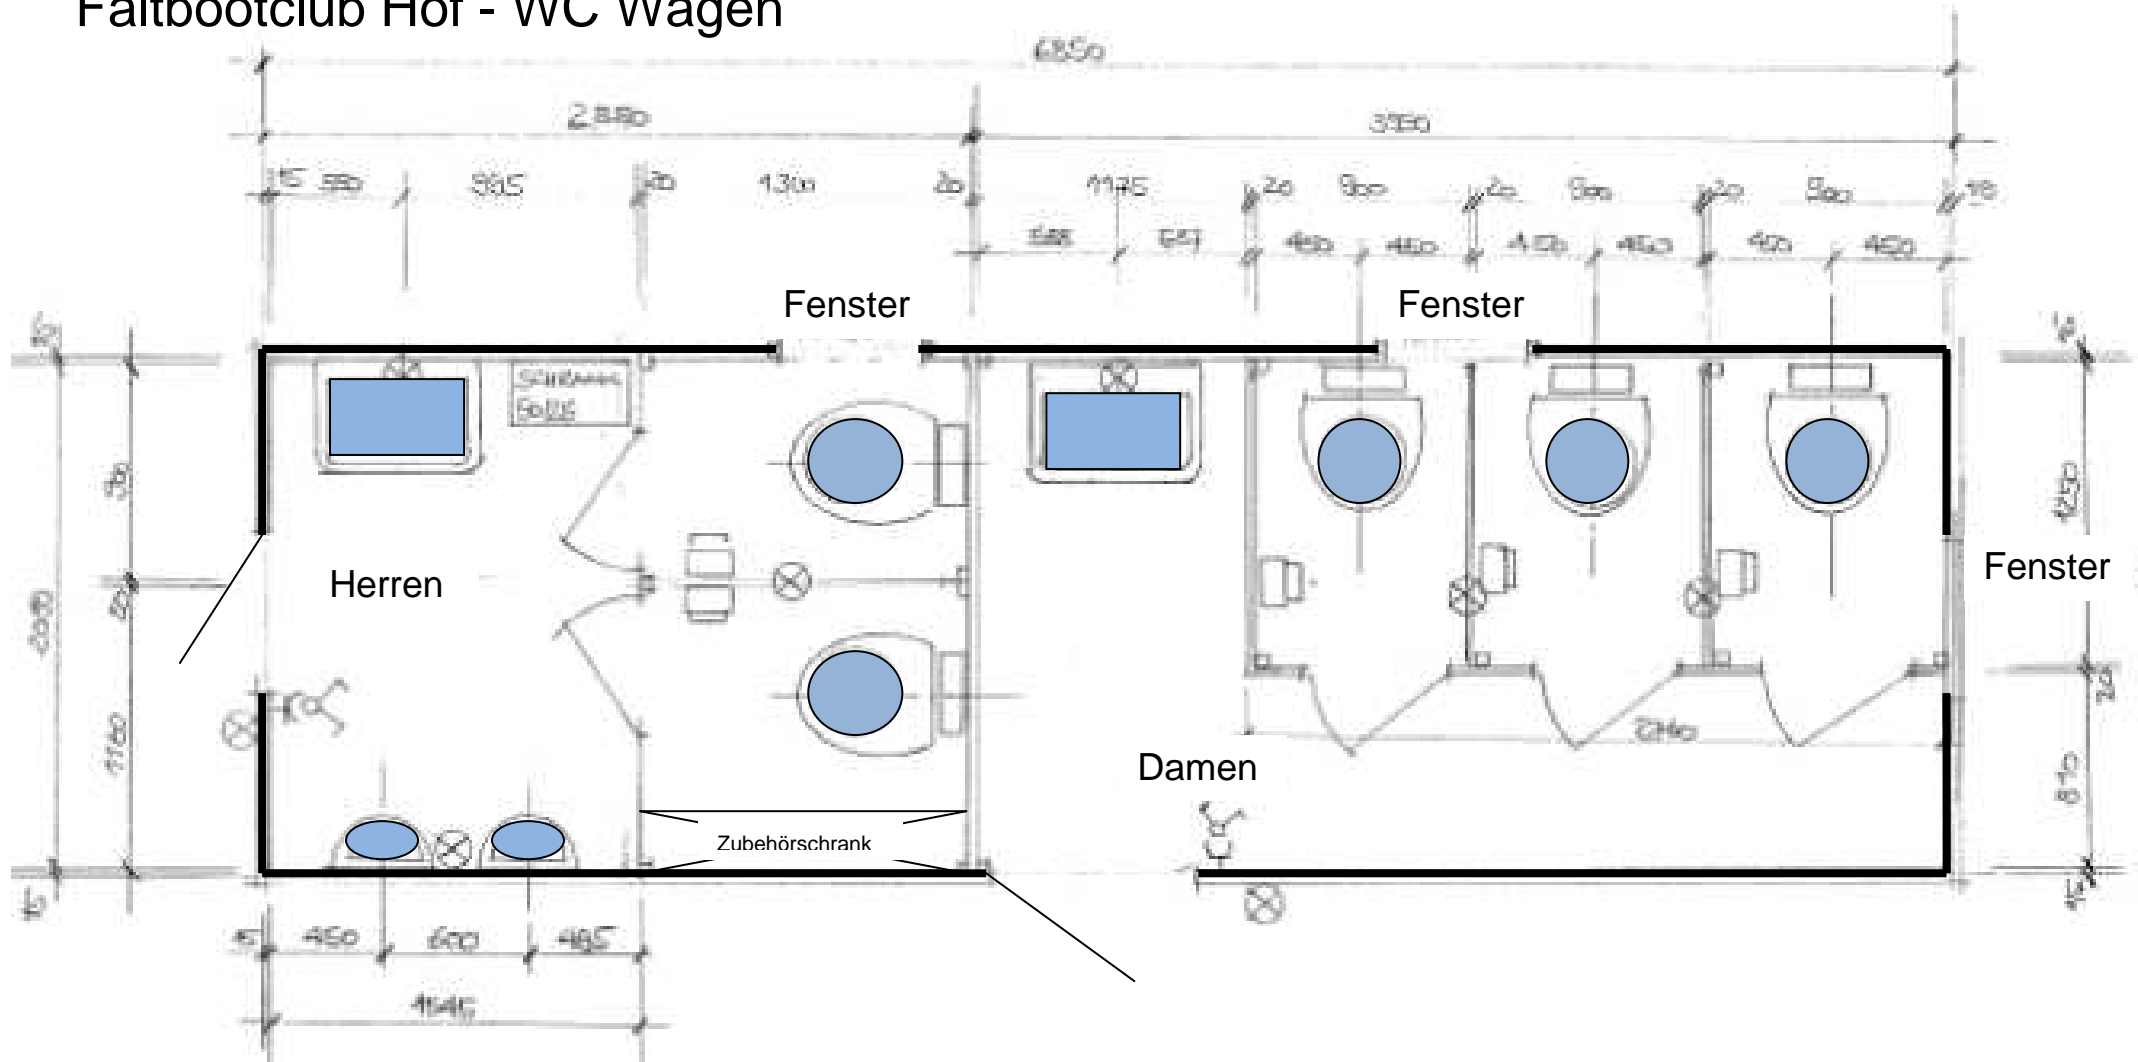

Faltbootclub Hof - WC Wagen

Beschreibung:

- Baujahr 2012
- Bodenbelag PVC
- Sanitärkeramik, weiß
- Zubehör, Ablaufrohre
- Wasseranschluss, 1/2" Schlauchanschluss (Gardenasystem)
- Zugangstreppen je Kabine